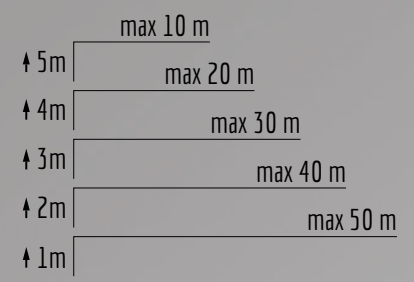

RESOLVER mini

MANUALE D'INSTALLAZIONE

8

9

10

Ø 40mm

10cm mini

RESOLVER S.r.l