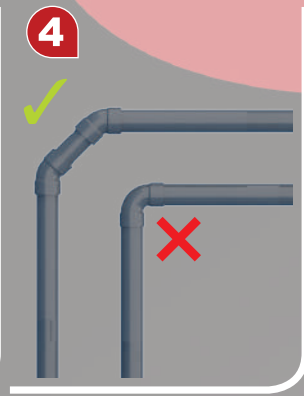

RESOLVER mini

MANUALE D'INSTALLAZIONE

8

9

10

Ø 40mm

10cm mini

RESOLVER S.r.l