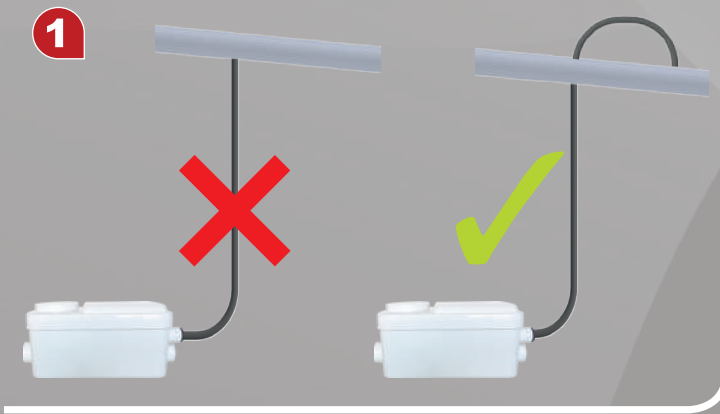

RESOLVER mini

MANUALE D'INSTALLAZIONE

8

9

10

Ø 40mm

10cm mini

RESOLVER S.r.l