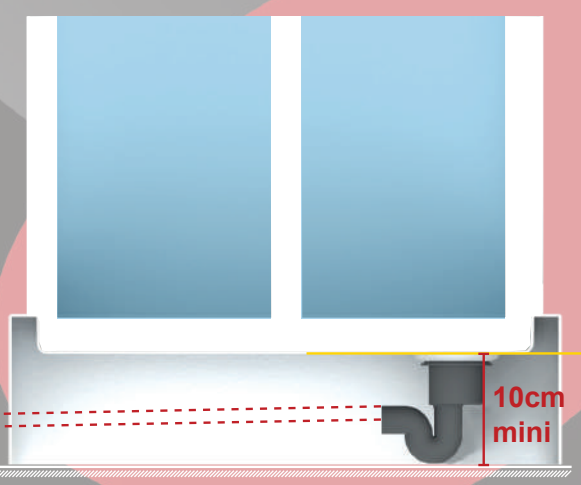

RESOLVER mini

MANUALE D'INSTALLAZIONE

8

9

10

Ø 40mm

10cm mini

RESOLVER S.r.l