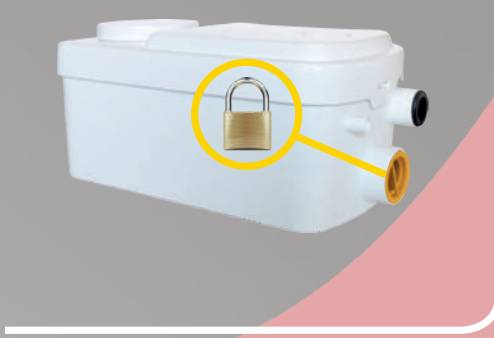

RESOLVER mini

MANUALE D'INSTALLAZIONE

8

9

10

Ø 40mm

10cm mini

RESOLVER S.r.l