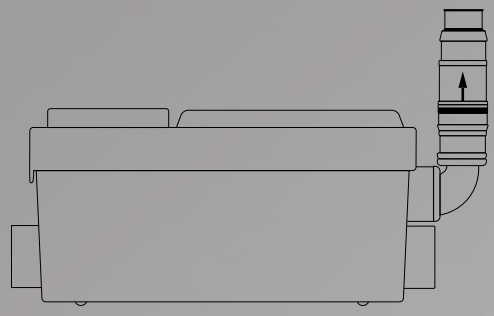

RESOLVER mini

MANUALE D'INSTALLAZIONE

8

9

10

Ø 40mm

10cm mini

RESOLVER S.r.l