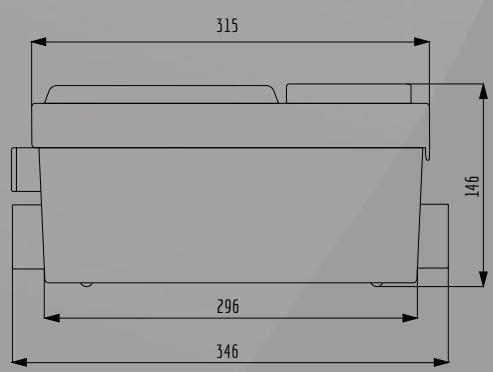

RESOLVER mini

MANUALE D'INSTALLAZIONE

8

9

10

Ø 40mm

10cm mini

RESOLVER S.r.l