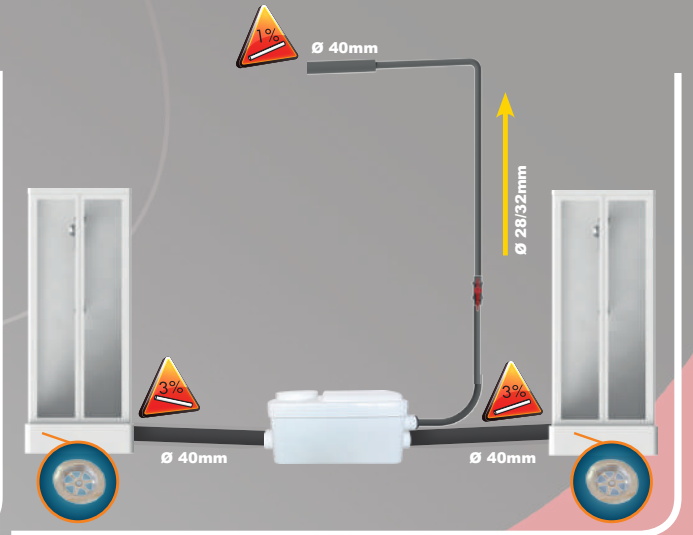

RESOLVER mini

MANUALE D'INSTALLAZIONE

8

9

10

Ø 40mm

10cm mini

RESOLVER S.r.l