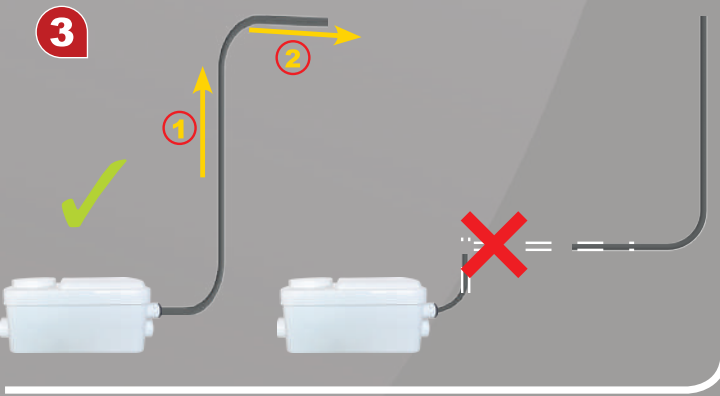

RESOLVER mini

MANUALE D'INSTALLAZIONE

8

9

10

Ø 40mm

10cm mini

RESOLVER S.r.l