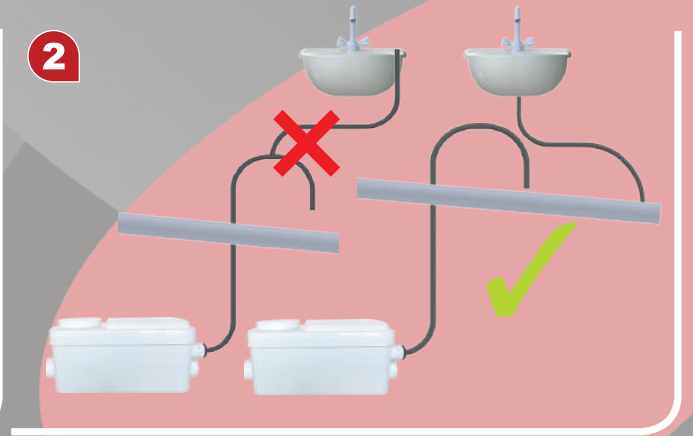

RESOLVER mini

MANUALE D'INSTALLAZIONE

8

9

10

Ø 40mm

10cm mini

RESOLVER S.r.l