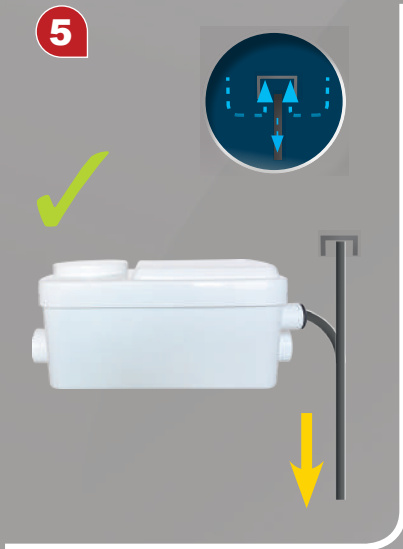

RESOLVER mini

MANUALE D'INSTALLAZIONE

8

9

10

Ø 40mm

10cm mini

RESOLVER S.r.l