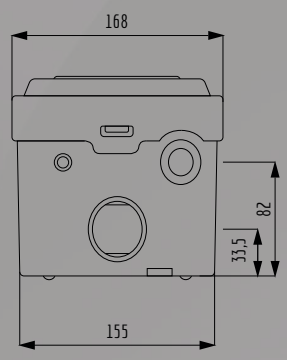

RESOLVER mini

MANUALE D'INSTALLAZIONE

8

9

10

Ø 40mm

10cm mini

RESOLVER S.r.l